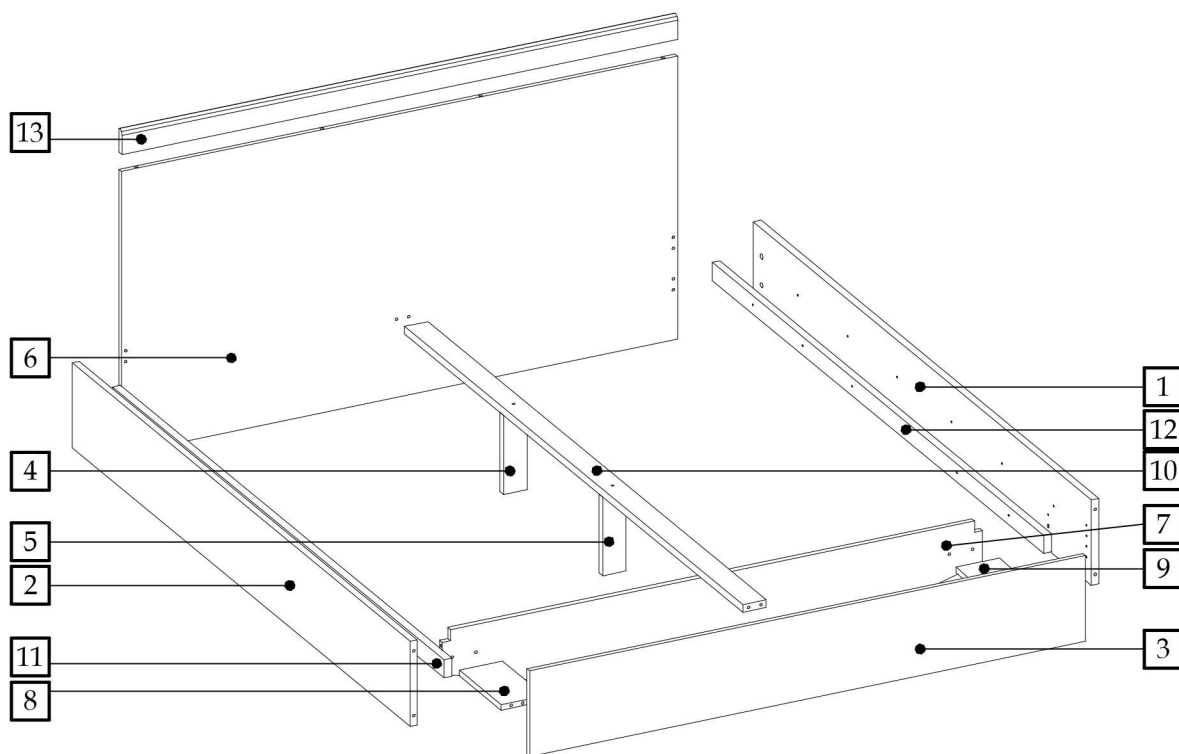

LINDY

60 min

	Rozmer				Kód	Balík
1	2016	250	22	1	1004	1/2
2	2016	250	22	1	1013	1/2
3	1663	252	22	1	1014	1/2
4	232	70	22	1	1006	1/2
5	232	70	22	1	1007	1/2
6	1662	830	16	1	1003	2/2
7	1616	232	16	1	1005_v	1/2
8	250	130	16	1	1008	1/2
9	250	130	16	1	1009	1/2
10	2016	70	22	1	1011	1/2
11	1976	55	22	1	1010	1/2
12	1976	55	22	1	1012	1/2
13	1664	56.5	16	1	1033/3001	1/2

2

3

4

5

6

7