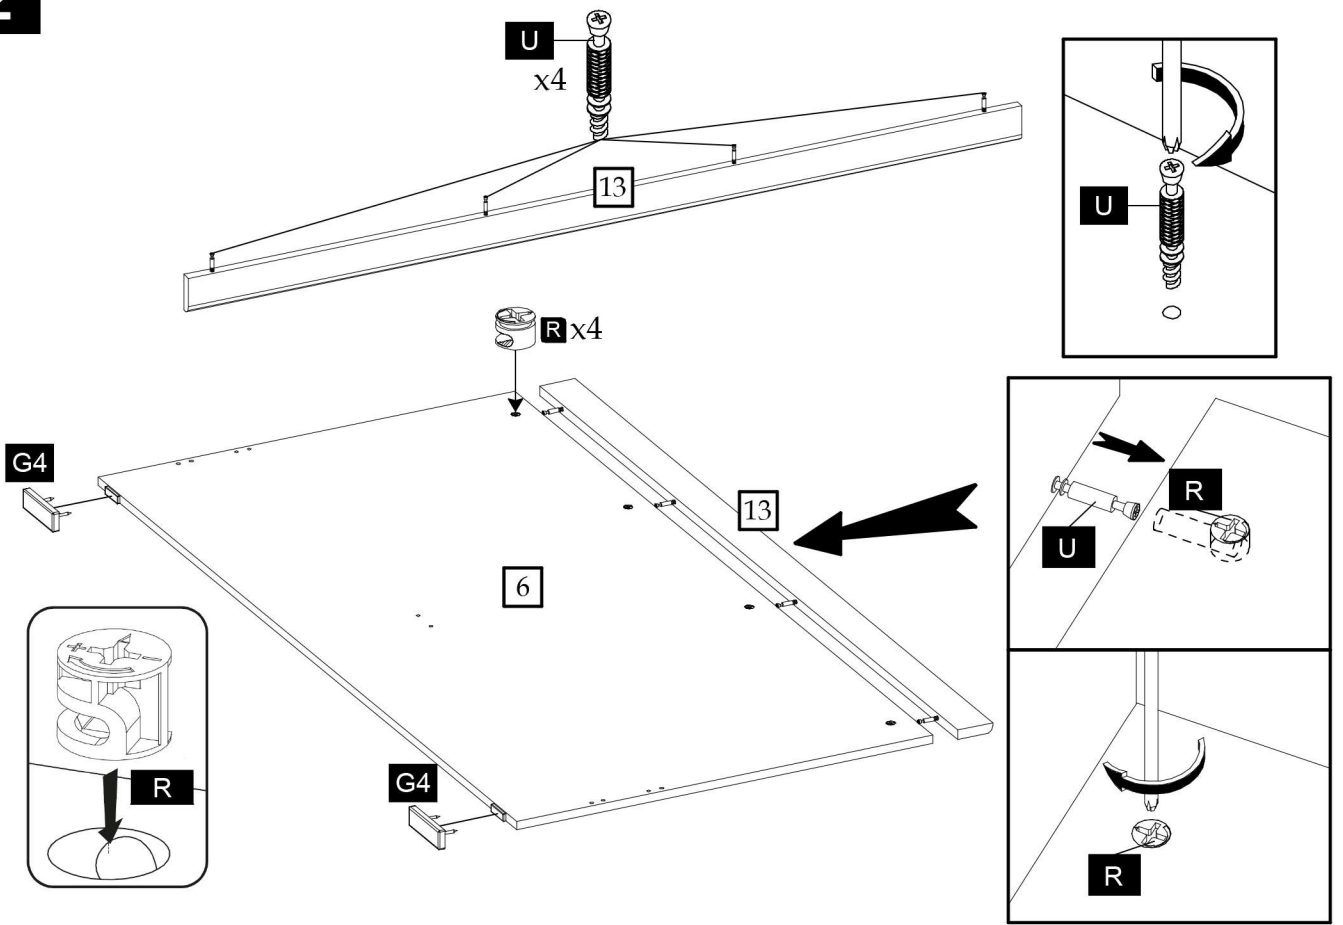

LINDY

60 min

	Rozmer				Kód	Balík
1	2016	250	22	1	1004	1/2
2	2016	250	22	1	1013	1/2
3	1663	252	22	1	1014	1/2
4	232	70	22	1	1006	1/2
5	232	70	22	1	1007	1/2
6	1662	830	16	1	1003	2/2
7	1616	232	16	1	1005_v	1/2
8	250	130	16	1	1008	1/2
9	250	130	16	1	1009	1/2
10	2016	70	22	1	1011	1/2
11	1976	55	22	1	1010	1/2
12	1976	55	22	1	1012	1/2
13	1664	56.5	16	1	1033/3001	1/2

2

3

4

5

6

7