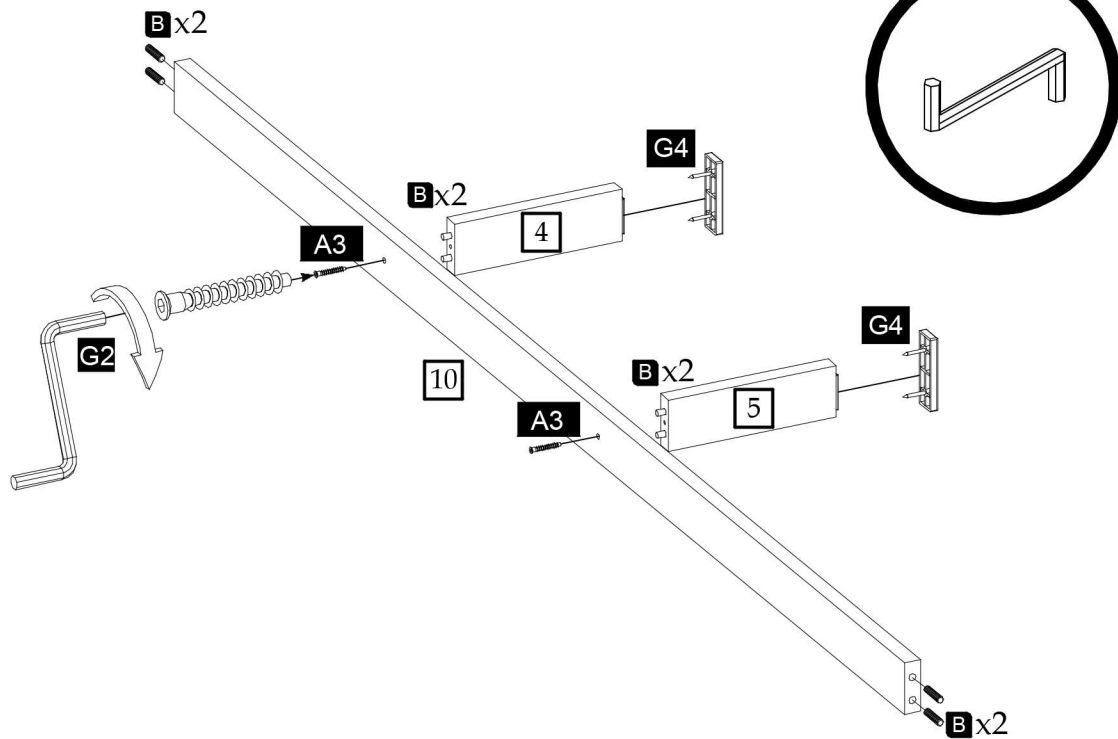

LINDY

60 min

	Rozmer				Kód	Balík
1	2016	250	22	1	1004	1/2
2	2016	250	22	1	1013	1/2
3	1663	252	22	1	1014	1/2
4	232	70	22	1	1006	1/2
5	232	70	22	1	1007	1/2
6	1662	830	16	1	1003	2/2
7	1616	232	16	1	1005_v	1/2
8	250	130	16	1	1008	1/2
9	250	130	16	1	1009	1/2
10	2016	70	22	1	1011	1/2
11	1976	55	22	1	1010	1/2
12	1976	55	22	1	1012	1/2
13	1664	56.5	16	1	1033/3001	1/2

2

3

4

5

6

7