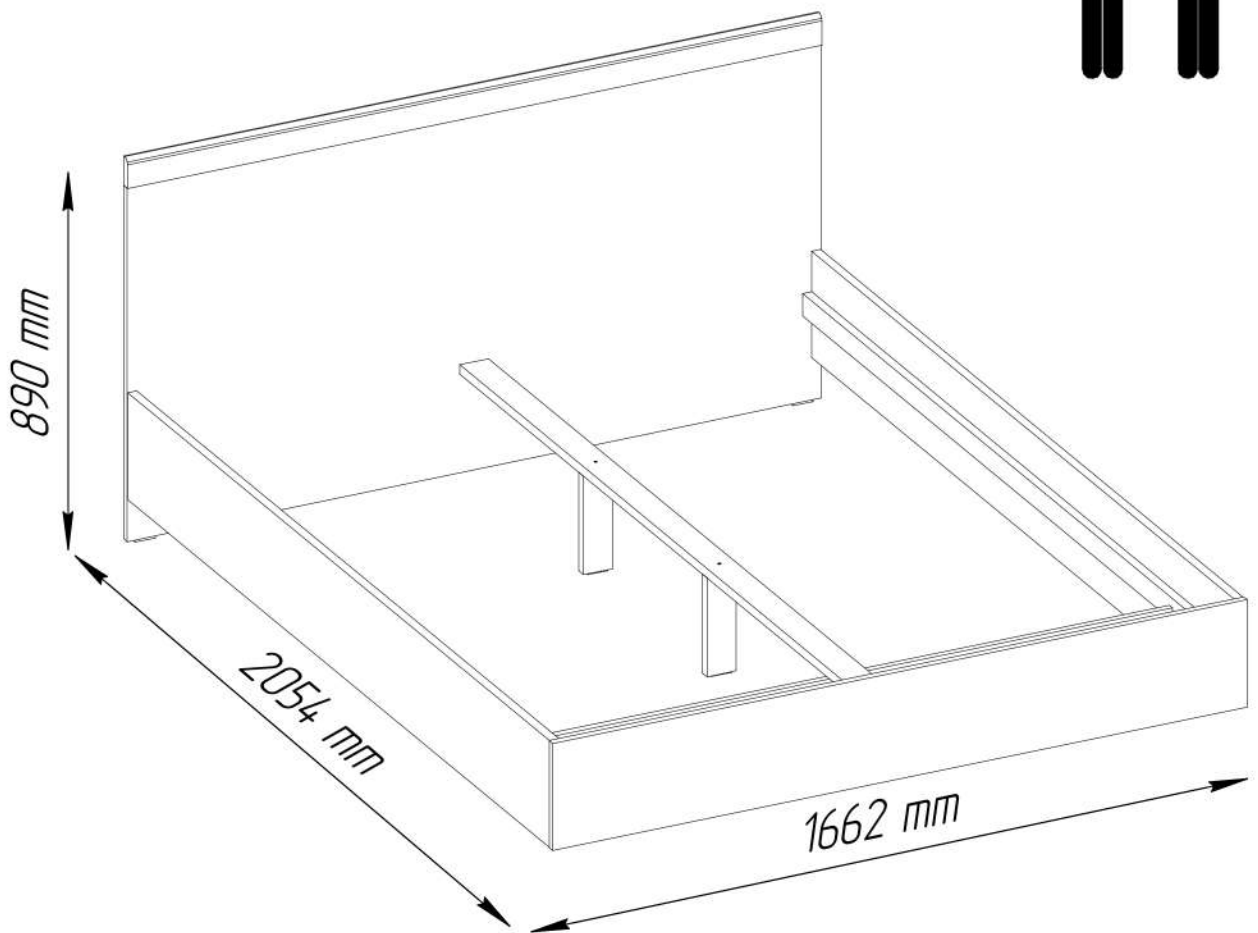

LINDY

60 min

	Rozmer				Kód	Balík
1	2016	250	22	1	1004	1/2
2	2016	250	22	1	1013	1/2
3	1663	252	22	1	1014	1/2
4	232	70	22	1	1006	1/2
5	232	70	22	1	1007	1/2
6	1662	830	16	1	1003	2/2
7	1616	232	16	1	1005_v	1/2
8	250	130	16	1	1008	1/2
9	250	130	16	1	1009	1/2
10	2016	70	22	1	1011	1/2
11	1976	55	22	1	1010	1/2
12	1976	55	22	1	1012	1/2
13	1664	56.5	16	1	1033/3001	1/2